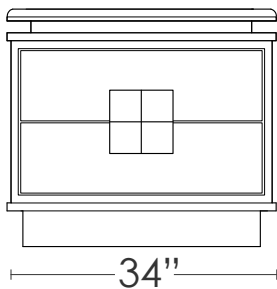

## CONCAVE CHEST

top view

27"

34"

23"