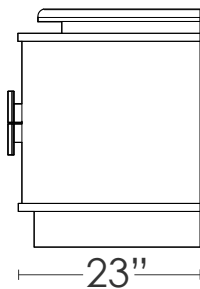

## CONCAVE CHEST

top view

27"

34"

23"